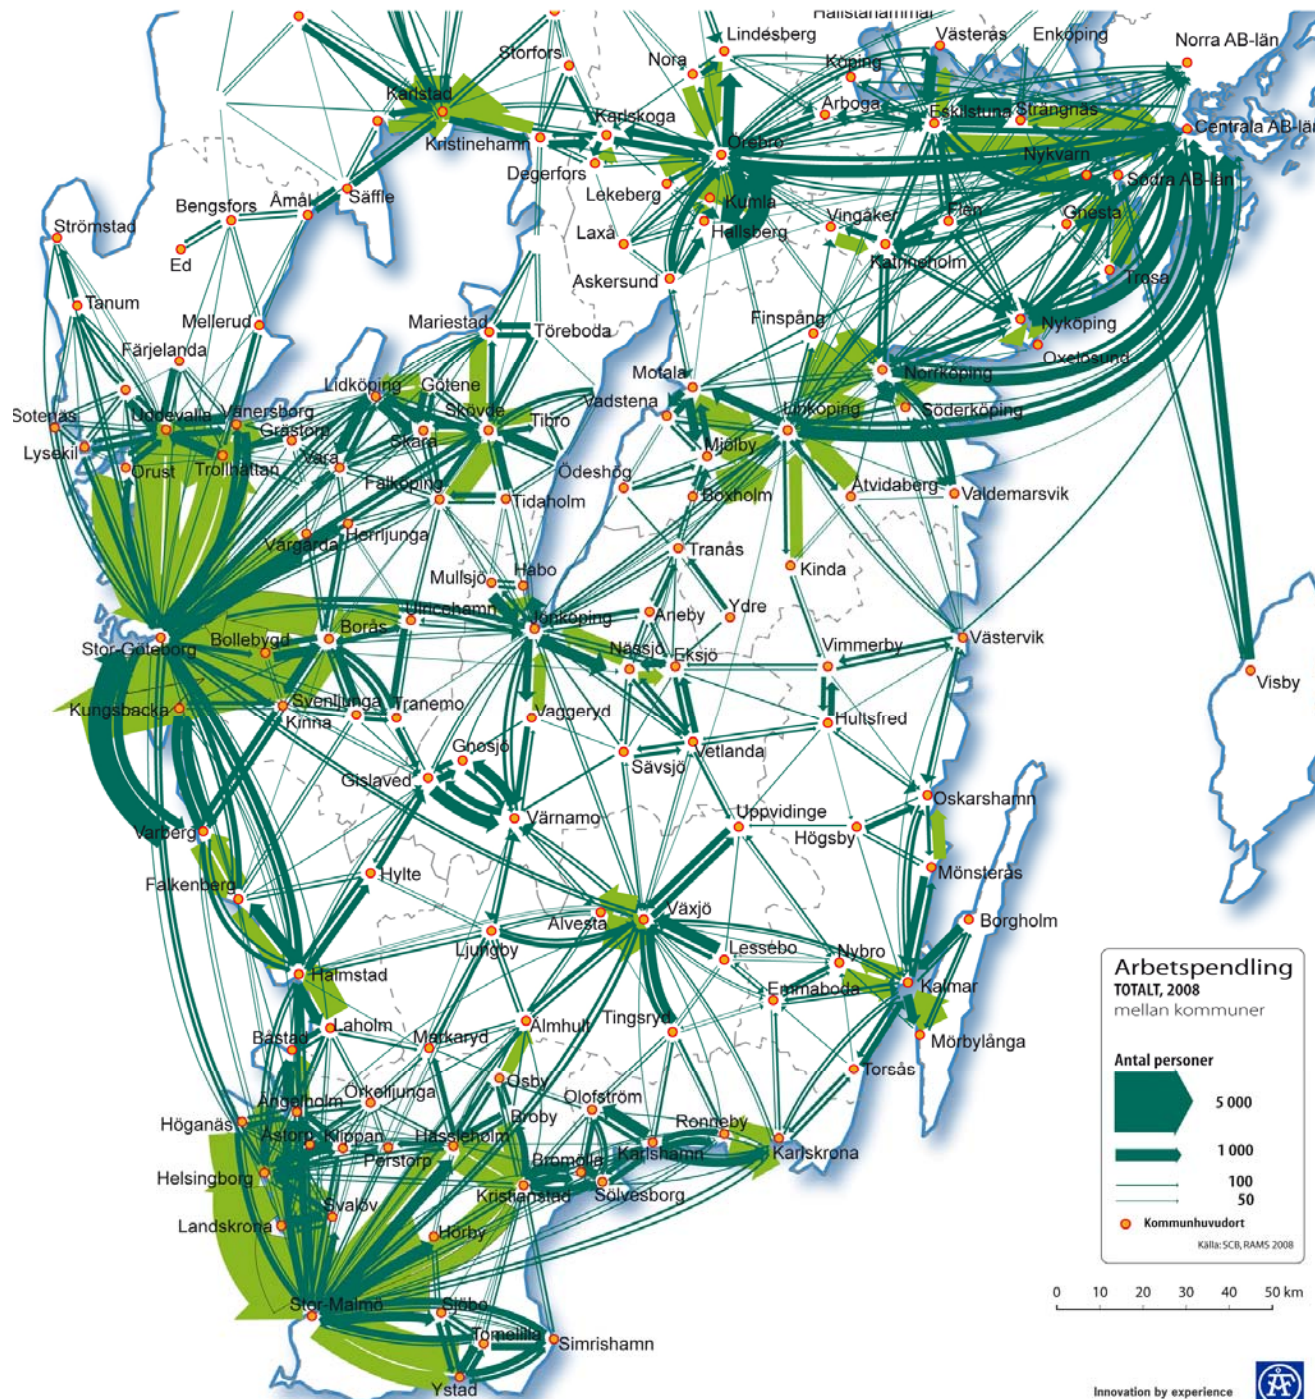

Regionfrågan

2011-05-16

Axel Oxenstierna

Lång dags färd mot målet?

- Regionutredningen 1992
- Regionberedningen 1995
- Regionalt självstyre och statlig länsförvaltning 2000
- Ansvarskommittén 2007

Motiv för en ny regionbildning

Arbetspendling 2008

I de tre centrala frågorna i Ansvarskommitténs förslag

- bildande av regionkommuner,
- en ny geografi och
- samordning med statens regionala organisation

så ställde sig 98 procent positiva i sina remissvar.

Från och med 1 januari 2011 finns fyra regionkommuner

- Skåne
- Västra Götaland
- Halland
- Gotland

Övriga tidigast år
2015

58 % av Sveriges befolkning
finns i Skåne, Stockholm och
Västra Götaland

Det kommer att bli en ny länsindelning med större län.

Regeringen är även beredd att släppa sambandet mellan landsting och län, vilket innebär att flera små län kan rymmas i ett storlän.

Mats Sjöstrand, som leder arbetet med organisationskommittén om statens regionala förvaltning